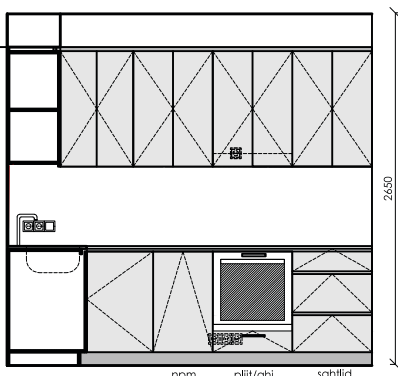

KÖÖGIMÖÖBLI NÄIDIS

VAADE 1

integr. külmik

VAADE 2

npm

pliit/ahi

sahhild

2750

PLAAN

1760

ESIKU GARDEROOBI NÄIDIS

VAADE kapi seest

1500

VAADE ustega

1500

PEALTVAADE