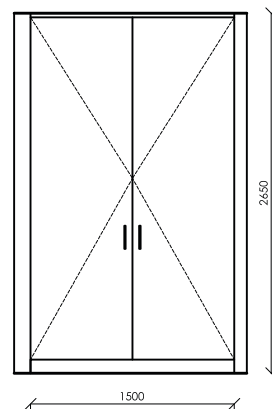

PLAAN

1760

ESIKU GARDEROOBI NÄIDIS

VAADE kapi seest

1500

VAADE ustega

1500

PEALTVAADE