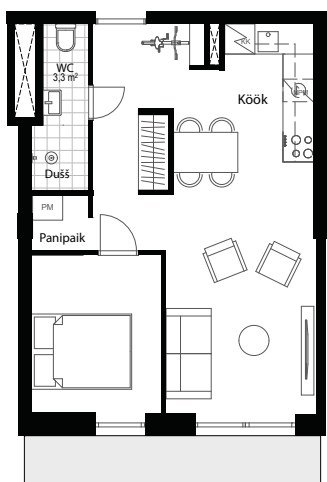

SISSEEHITATUD MÖÖBEL JA TEHNIKA

Sisseehitatud mööbliga on valikus 2 paketti- **Urban** ja **Classic**. Pakett sisaldab köögimööblit koos köögitehnikaga ja garderoobi esikus.

- Pliidiplaat Electrolux EHF6343FDK või analoog
- Ahi Electrolux EOA 34540A0X või analoog
- Nõudepesumasin Electrolux ESL4201 või analoog
- Külmik Electrolux ERN1200FOW või analoog
- Köögikubu ELIBLOC9 või analoog

KÖÖGIMÖÖBLI NÄIDIS

VAADE 1

integr. külmik

VAADE 2

npm

pliit/ahi

sahhild

2750

PLAAN

1760

ESIKU GARDEROOBI NÄIDIS

VAADE kapi seest

1500

VAADE ustega

1500

PEALTVAADE