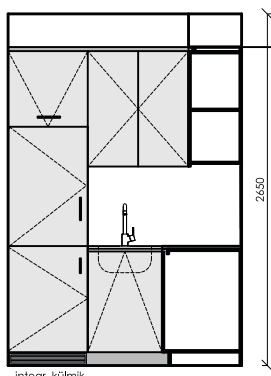

KÖÖGIMÖÖBLI NÄIDIS

VAADE 1

integr. külmik

VAADE 2

npm

pliit/ahi

sahhild

2750

PLAAN

1760

ESIKU GARDEROOBI NÄIDIS

VAADE kapi seest

1500

VAADE ustega

1500

PEALTVAADE