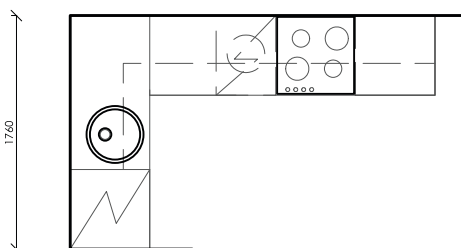

PLAAN

1760

ESIKU GARDEROOBI NÄIDIS

VAADE kapi seest

1500

VAADE ustega

1500

PEALTVAADE